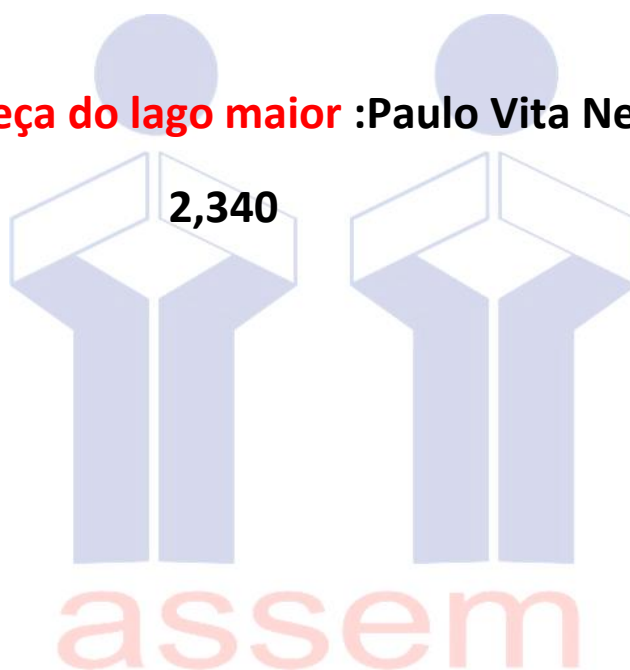

28	Benedito Walter ribeiro	2.180
29	Eduardo Henrique dos santos Cardoso	1.330
30	Robson Alexandre franco	1.150
31	Antonio Carlos dos santos	1.100
32	André Luiz rodrigues	0.810
33	Venceslau Arantes de oliveira	0.640
34	Altair benedito de Souza	0.560
35	Daniela Rosa soares	0.560
	Total de peixes pescados	186,080

Maior peça do lago maior :Paulo Vita Neres